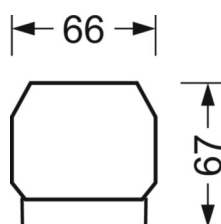

прибородержатель переменный - Individual.Lens.Optic - прямой, очень широко направленный свет - без видимых стыков

Ламподержатель из оцинкованного стального профиля, поверхность покрыта лаком на полиэфирной смоле. Крепление без инструментов с нажимными затворами, встроенными в конструкцию, обеспечивают защиту от кражи и взлома. В несущей трековой шине позиционируется по-разному. Цвет корпуса серебристый/ белый алюминий RAL 9006; Прямой, очень широко направленный свет, распространяющийся через линзу «Individual.Lens.Optic» из пластика ПММА. Единая оптика. Оптика отдельных линз делает сборку и установку предельно удобными, плоскость легко чистится. Тройные ряды из отдельных линз и лампо-/прибородержатели, идеально согласованные между собой, обеспечивают цельный вид без стыков и неравномерностей. Подключение к электросети через присоединительный провод длиной 1 м для свободного позиционирования прибородержателя в световой полосе и 3-полюсную втычную деталь для быстрой сборки со свободным выбором фаз. Сменные блоки, позволяющие легко модернизировать освещение, существенно продлевают срок службы всей осветительной установки.

параметры

номер заказа	19485004165
код EAN	4020863402625
номер таможенного тарифа	94051190
Знак прохождения контроля	IP 20, класс защиты I, ENEC10 VDE, F, HACCP DIN10500/Food/IFS-пригодность для применения/BRC, Indoor, CE
Степень ударопрочности IK	IK03 (-20°C bis 40°C)
Температура окружения	ta -20°C в 40°C
Гарантийный срок	5 лет
Государственные программы поддержки	BEG - государственные субсидии для энергосберегающих зданий (действительна только для Германии)

электротехника