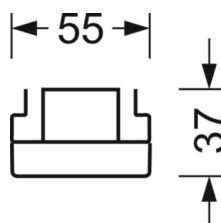

Механика

| | |
|---------------------|--|
| цвет корпуса | серебристый/ белый алюминий RAL 9006 |
| размеры (LxWxH/DxH) | 1531mm x 55mm x 37mm |
| вес (нетто) | 2kg |
| Вид монтажа | сборка трековых систем, световая структура |

DEEP-LINK

<https://www.regiolux.de/ru/article/19485004165>

| | |
|----------------|----------------|
| Ссылка | LED 6000lm 865 |
| ηLB | 100 % |
| Φ ↓/↑ | 98 % / 2 % |
| UGR поп./вдоль | 22.0 / 22.3 |

размеры

| | | |
|---|---------|--------|
| L | 1531 mm | Длина |
| B | 55 mm | Ширина |
| H | 37 mm | Высота |