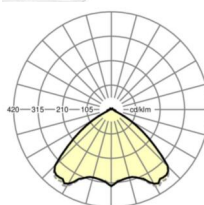

параметры

номер заказа	19485004165
код EAN	4020863402625
номер таможенного тарифа	94051190
Знак прохождения контроля	IP 20, класс защиты I, ENEC10 VDE, F, HACCP DIN10500/Food/IFS-пригодность для применения/BRC, Indoor, CE
Степень ударопрочности IK	IK03 (-20°C bis 40°C)
Температура окружения	ta -20°C в 40°C
Гарантийный срок	5 лет
Государственные программы поддержки	BEG - государственные субсидии для энергосберегающих зданий (действительна только для Германии)

электротехника

Балласт	Электронный драйвер (1 штука)
Мощность системы	37W
сетевое напряжение	230V/50Hz
класс энергосбережения/Источник света	D

Оптика

Оснастка	LED, цветопередача/оттенок света CRI ≥ 80 / 6500K
Допуск для координаты цветности (MacAdam)	3SDCM
Фотобиологическая безопасность (светильник)	RG1
Номинальный световой поток	5874lm
Срок службы LED	50000h L80/B10 (Tq 40°C)
светоотдача светильников	157lm/W
Угол излучения	105° (C0) / 105° (C90)
UGR поп./вдоль	22.0 / 22.3

Механика

цвет корпуса	серебристый/ белый алюминий RAL 9006
размеры (LxWxH/DxH)	1531mm x 55mm x 37mm
вес (нетто)	2kg
Вид монтажа	сборка трековых систем, световая структура

DEEP-LINK

<https://www.regiolux.de/ru/article/19485004165>

Ссылка	LED 6000lm 865
ηLB	100 %
Φ ↓/↑	98 % / 2 %
UGR поп./вдоль	22.0 / 22.3